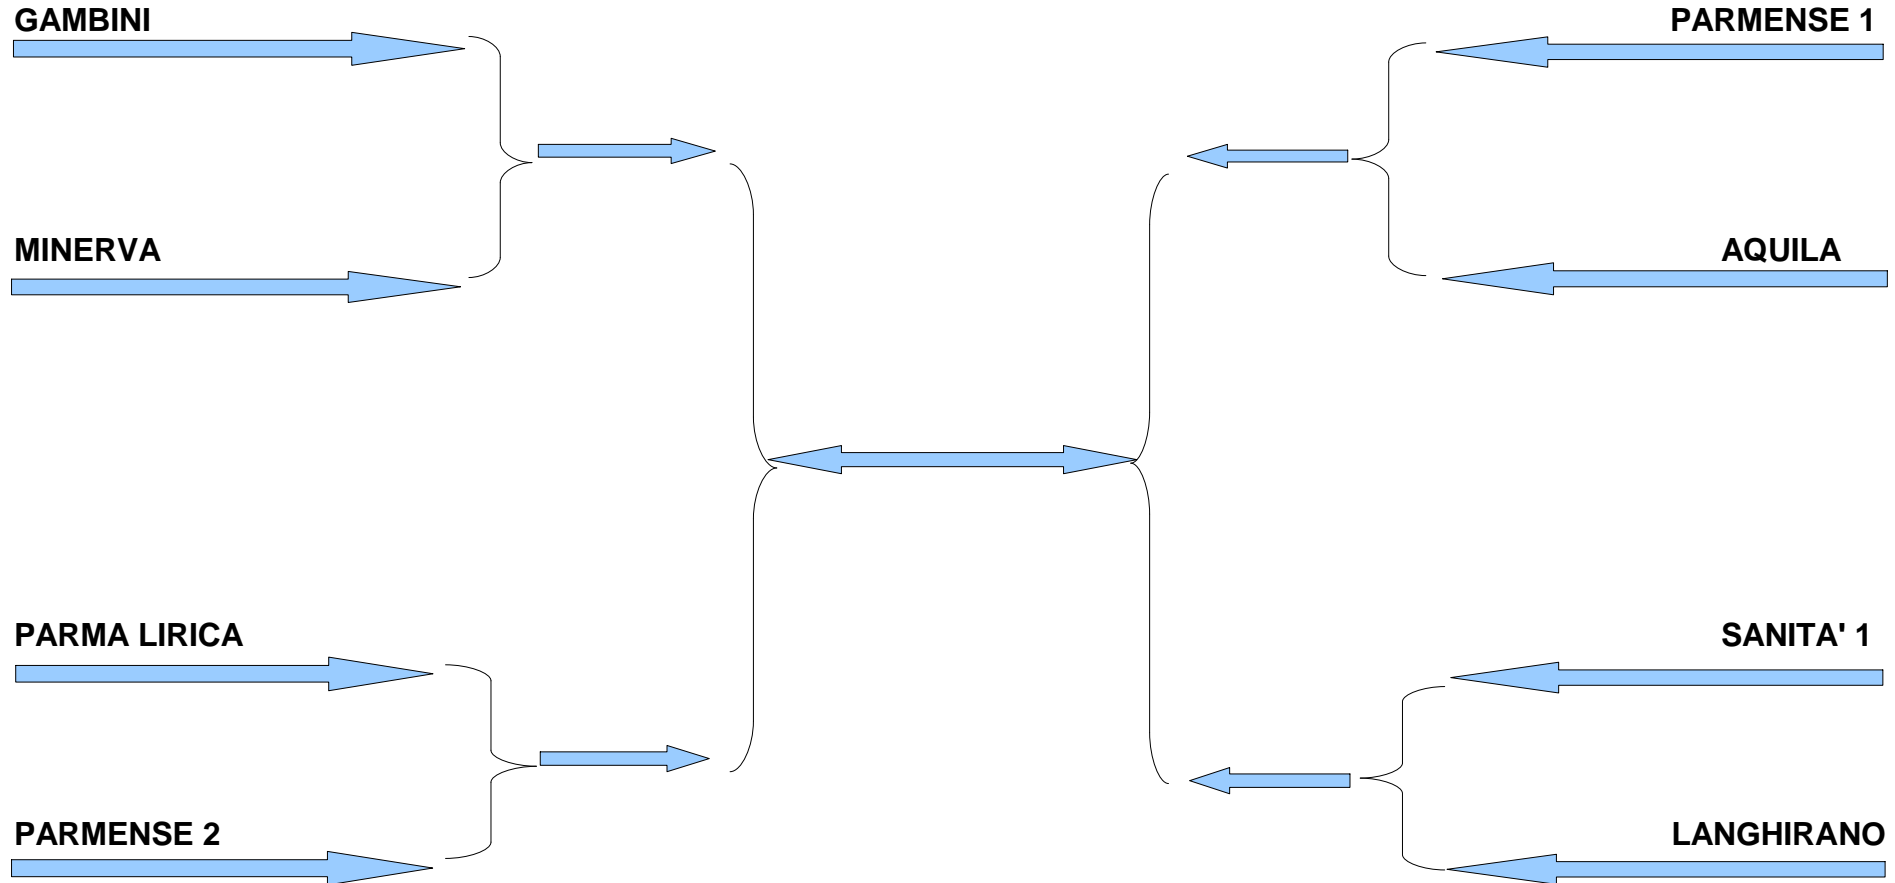

PLAY OFF

PLAY – OFF SERIE B

PRIMO TURNO: andata il 17/19 aprile – ritorno il 24/26 aprile presso i propri circoli.

SEMIFINALE: andata 1a semifinale il 2 maggio, 2a semifinale il 3 maggio; ritorno 1a semifinale il 9 maggio, 2a semifinale il 10 maggio.

Tutte le partite di semifinale si giocano presso il Circolo Castelletto.

FINALE : il 17 maggio presso il Circolo Castelletto.